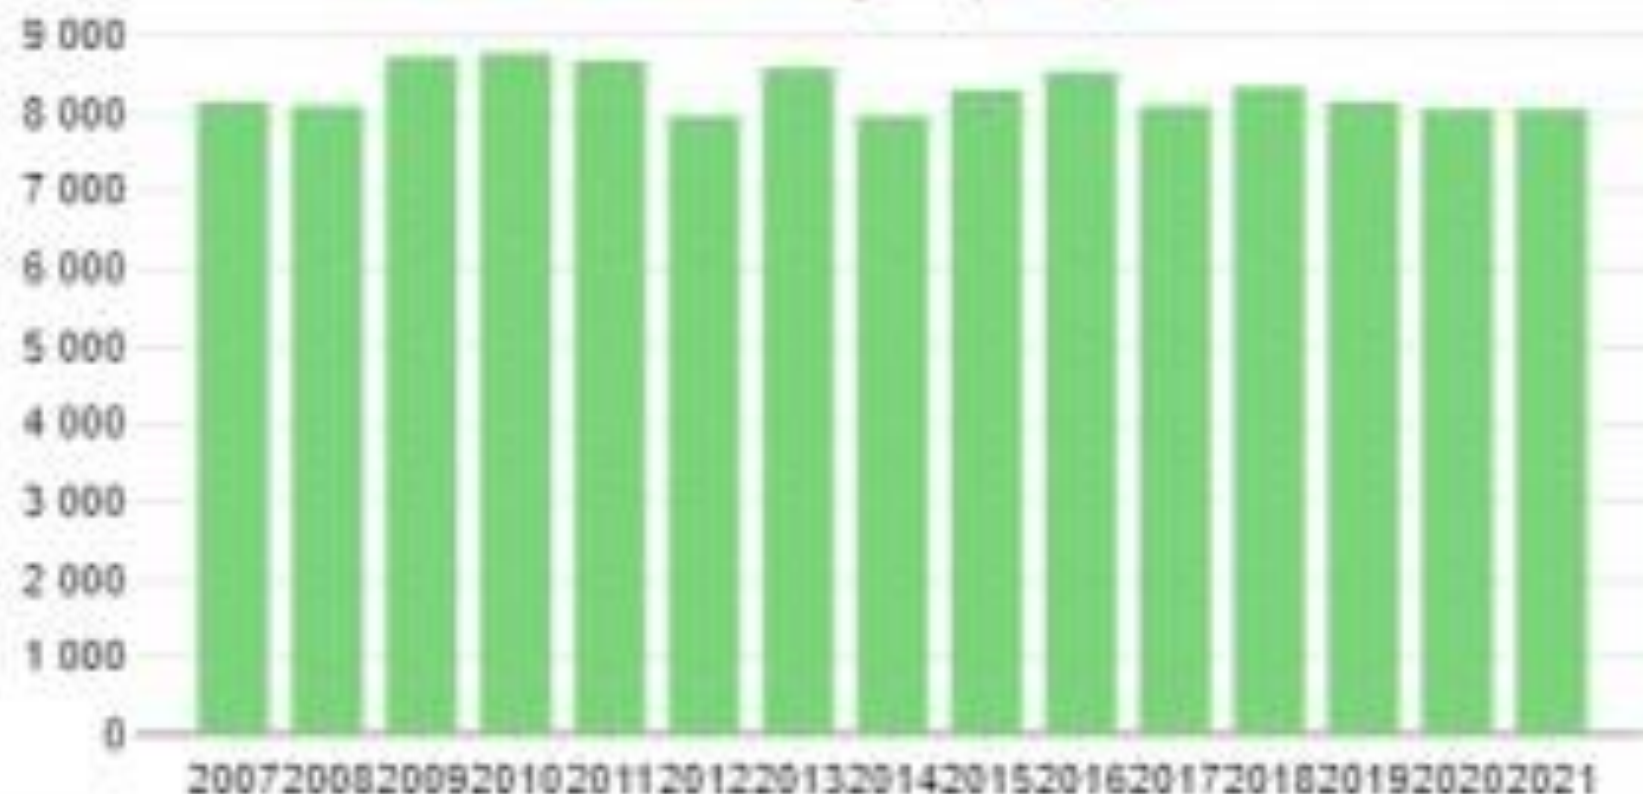

Evolución del número de trabajadores Sierra de Segura (Jaén)

Fuente: Atlas Digital de las Áreas Urbanas. Tesorería General de la