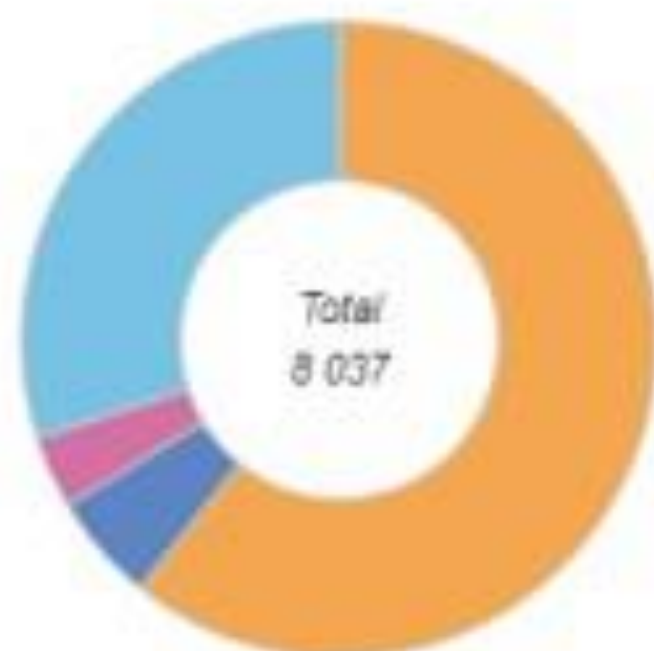

Fuente : Atlas Digital de las Áreas Urbanas. Instituto Nacional de Estadística

Pirámide de población

Pirámide de población - Sierra de Segura (Jaén)

hombres

mujeres

Fuente : INE - 2021

- **Indicadores de estructura por edades de la Sierra de Segura en 2021.**
- Índice de infancia (%) 11,3
- Índice de envejecimiento (%) 23,1
- Índice de senectud (%) 22,3
- Edad media de la población 45,3
- Fuente : Atlas Digital de las Áreas Urbanas. Instituto Nacional de Estadística.

Crecimiento vegetativo

Sierra de Segura (Jaén)

Fuente : Atlas Digital de las Áreas Urbanas. Instituto Nacional de Estadística

Distribución de los trabajadores - según rama de actividad

Sierra de Segura (Jaén)