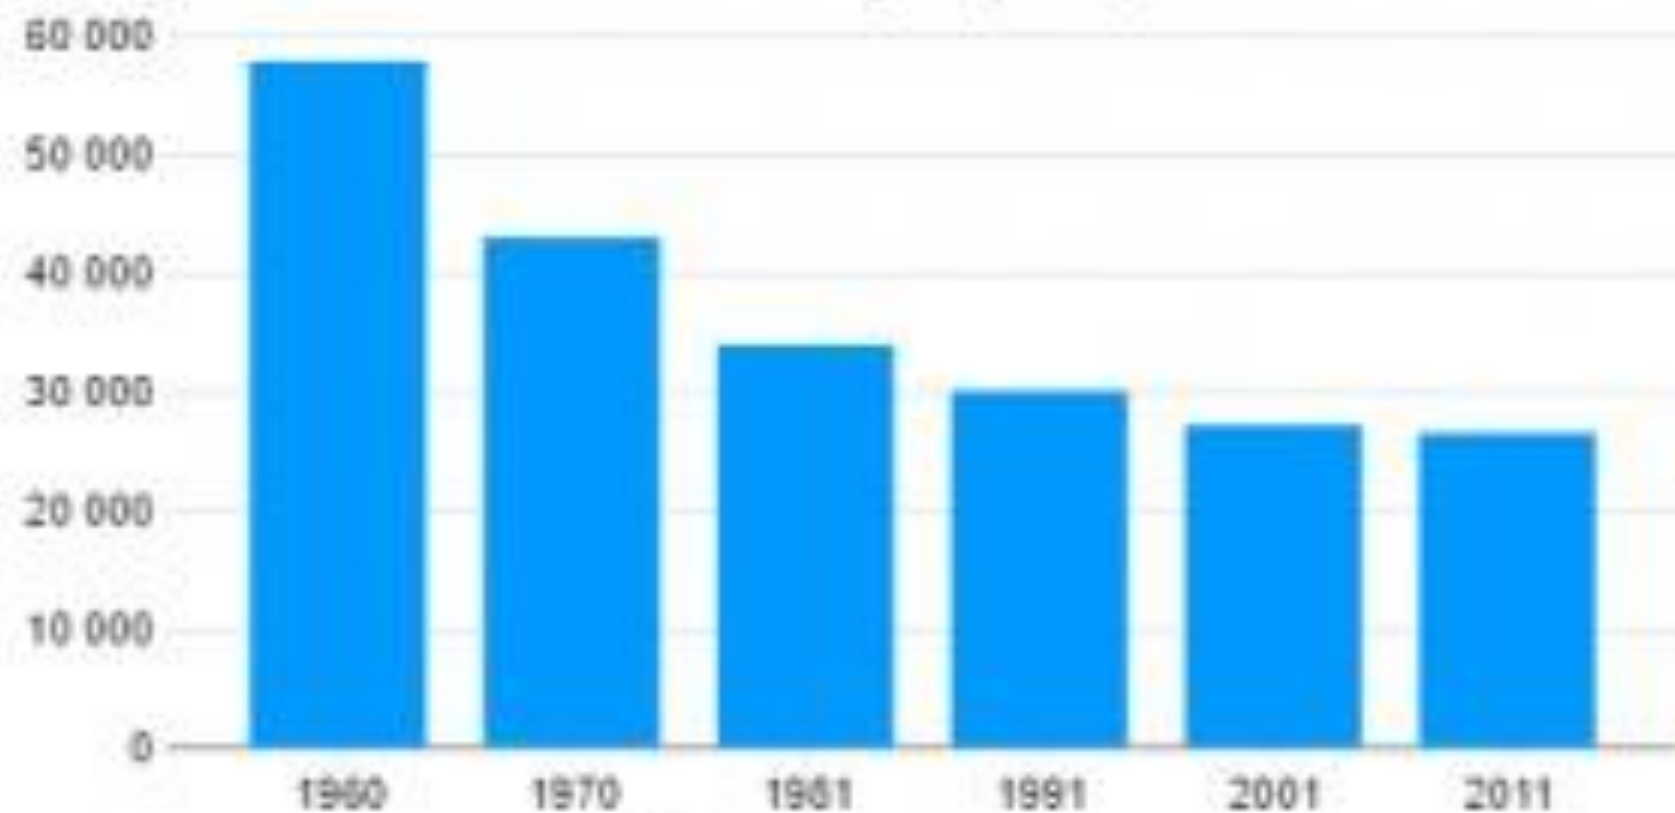

La Sierra de Segura: situación sociodemográfica actual.

Evolución de población censal Sierra de Segura (Jaén)

Fuente : Atlas Digital de las Áreas Urbanas. Instituto Nacional de Estadística

Evolución de población padronal Sierra de Segura (Jaén)

Fuente : Atlas Digital de las Áreas Urbanas. Instituto Nacional de Estadística

Pirámide de población

Pirámide de población - Sierra de Segura (Jaén)

hombres

mujeres

Fuente : INE - 2021

- **Indicadores de estructura por edades de la Sierra de Segura en 2021.**
- Índice de infancia (%) 11,3
- Índice de envejecimiento (%) 23,1
- Índice de senectud (%) 22,3
- Edad media de la población 45,3
- Fuente : Atlas Digital de las Áreas Urbanas. Instituto Nacional de Estadística.