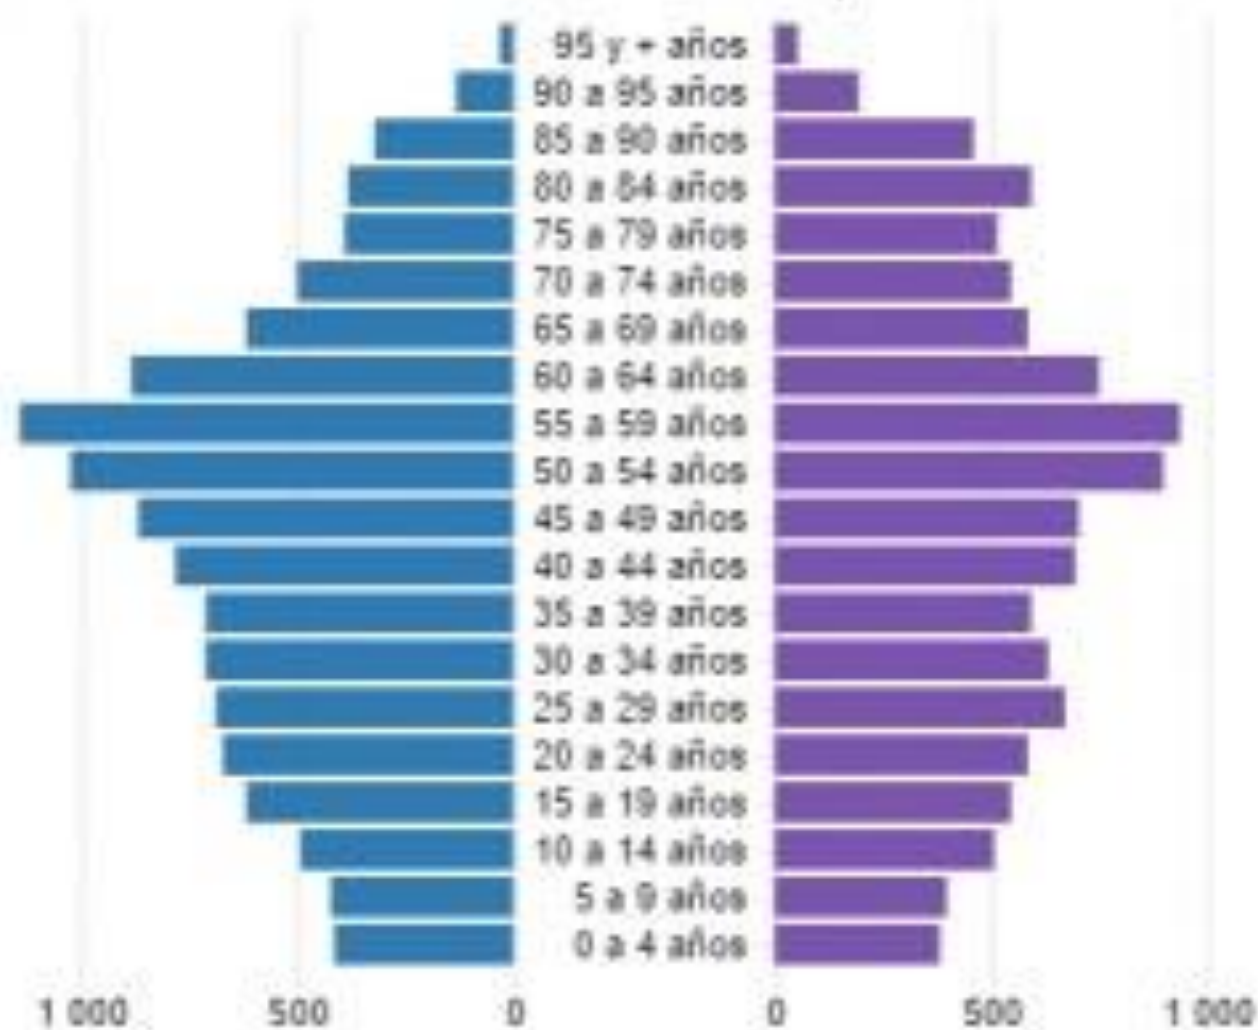

La Sierra de Segura: situación sociodemográfica actual.

Evolución de población censal Sierra de Segura (Jaén)

Fuente : Atlas Digital de las Áreas Urbanas. Instituto Nacional de Estadística

Evolución de población padronal Sierra de Segura (Jaén)

Fuente : Atlas Digital de las Áreas Urbanas. Instituto Nacional de Estadística

Pirámide de población

Pirámide de población - Sierra de Segura (Jaén)

hombres

mujeres

Fuente : INE - 2021

- **Indicadores de estructura por edades de la Sierra de Segura en 2021.**
- Índice de infancia (%) 11,3
- Índice de envejecimiento (%) 23,1
- Índice de senectud (%) 22,3
- Edad media de la población 45,3
- Fuente : Atlas Digital de las Áreas Urbanas. Instituto Nacional de Estadística.