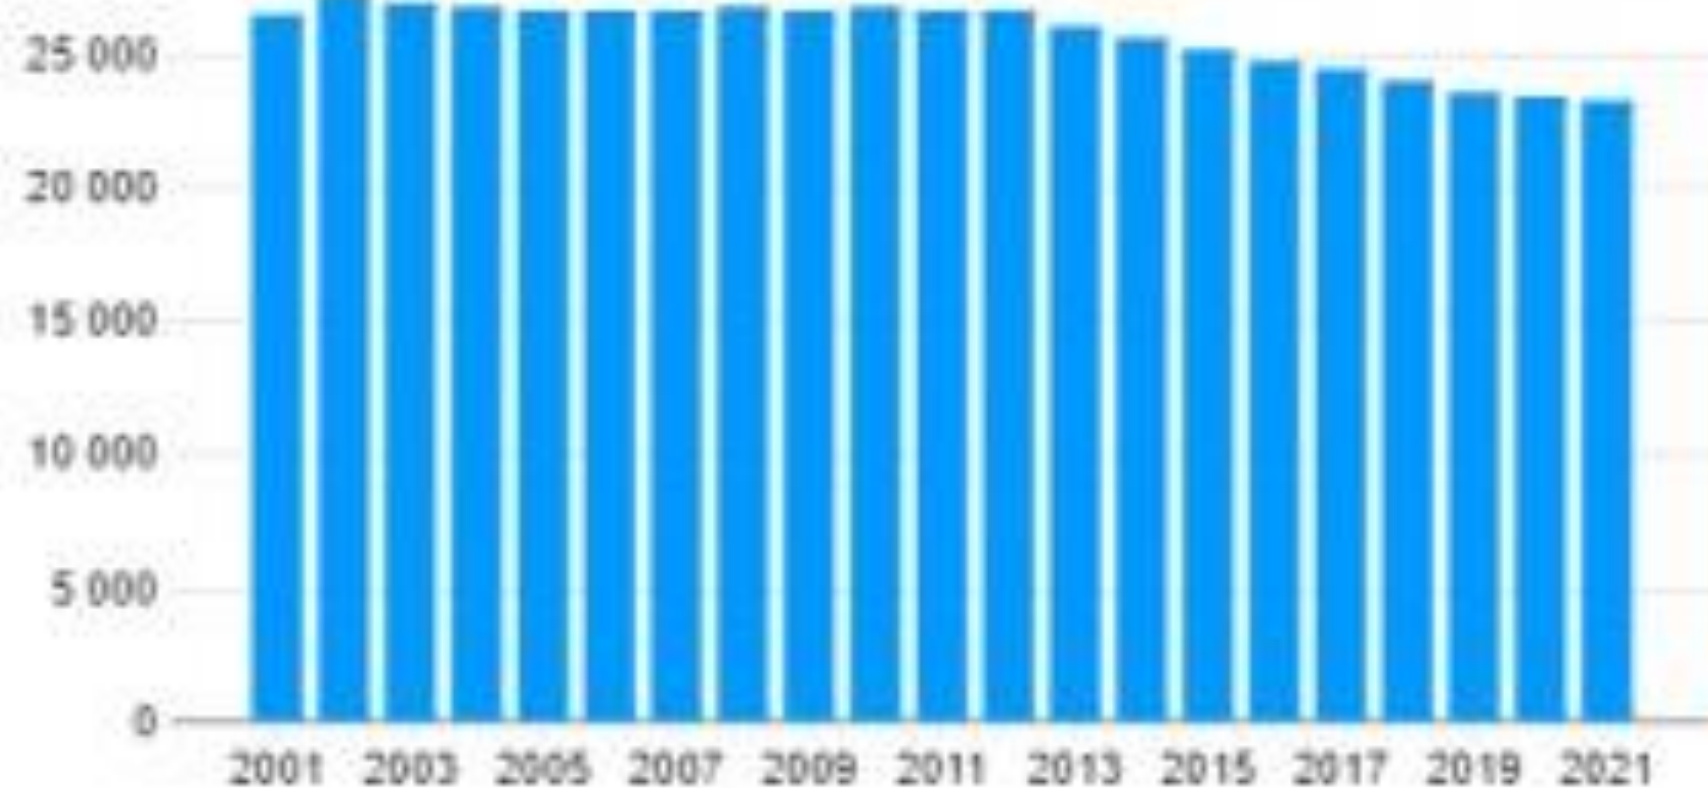

La Sierra de Segura: situación sociodemográfica actual.

Evolución de población censal Sierra de Segura (Jaén)

Fuente : Atlas Digital de las Áreas Urbanas. Instituto Nacional de Estadística

Evolución de población padronal Sierra de Segura (Jaén)

Fuente : Atlas Digital de las Áreas Urbanas. Instituto Nacional de Estadística

Pirámide de población

Pirámide de población - Sierra de Segura (Jaén)

hombres

mujeres

Fuente : INE - 2021

- **Indicadores de estructura por edades de la Sierra de Segura en 2021.**
- Índice de infancia (%) 11,3
- Índice de envejecimiento (%) 23,1
- Índice de senectud (%) 22,3
- Edad media de la población 45,3
- Fuente : Atlas Digital de las Áreas Urbanas. Instituto Nacional de Estadística.